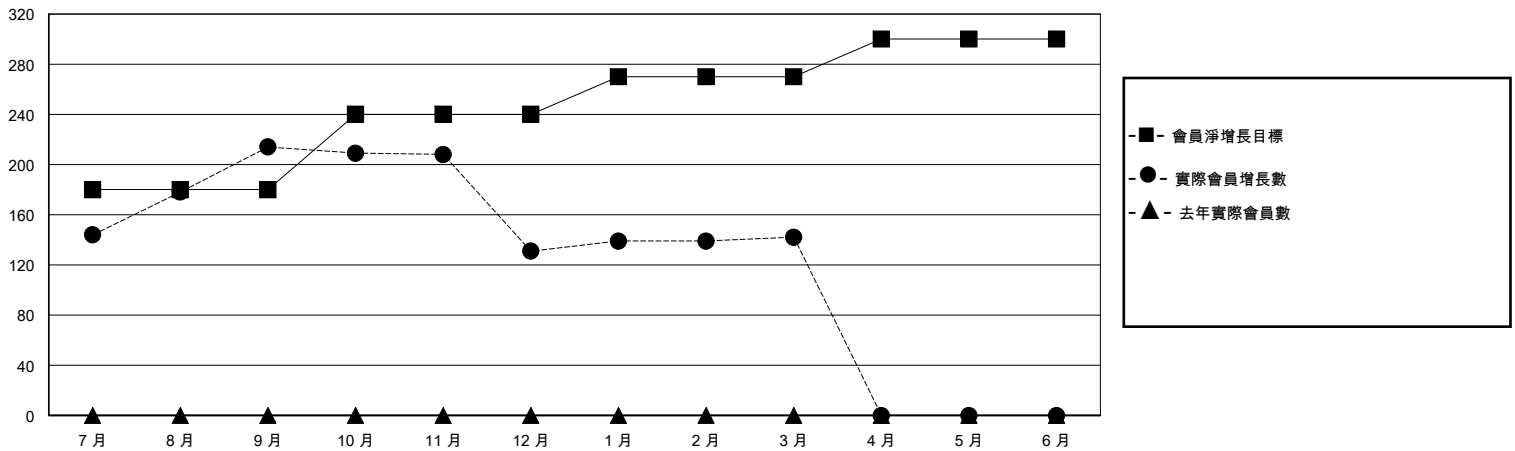

MONTHLY MEMBERSHIP PROGRESS REPORT

District 300E 2

Results as of: 3/31/2024

GMT:

地點 REP OF CHINA

GMT憲章區

分會			
成果 2023-2024			
季	新分會目標	新會	會員流失的分會
7月/8月/9月	1	1	1
10月/11月/12月	1	0	2
1月/2月/3月	0	0	0
4月/5月/6月	0	0	0

位會員@每位須繳			
成果 2023-2024			
季	會員淨增長目標	實際會員增長數	實際退會會員 (包括轉會)
7月/8月/9月	180	286	45
10月/11月/12月	60	29	110
1月/2月/3月	30	32	13
4月/5月/6月	30	0	0

目標與實際新會累積

目標和實際會員累積

已取消的分會: 3

52 CLUBS OF 64 增添1位或以上的新會員

性別分佈

男 1,309 (67.20%)
女 638 (32.75%)