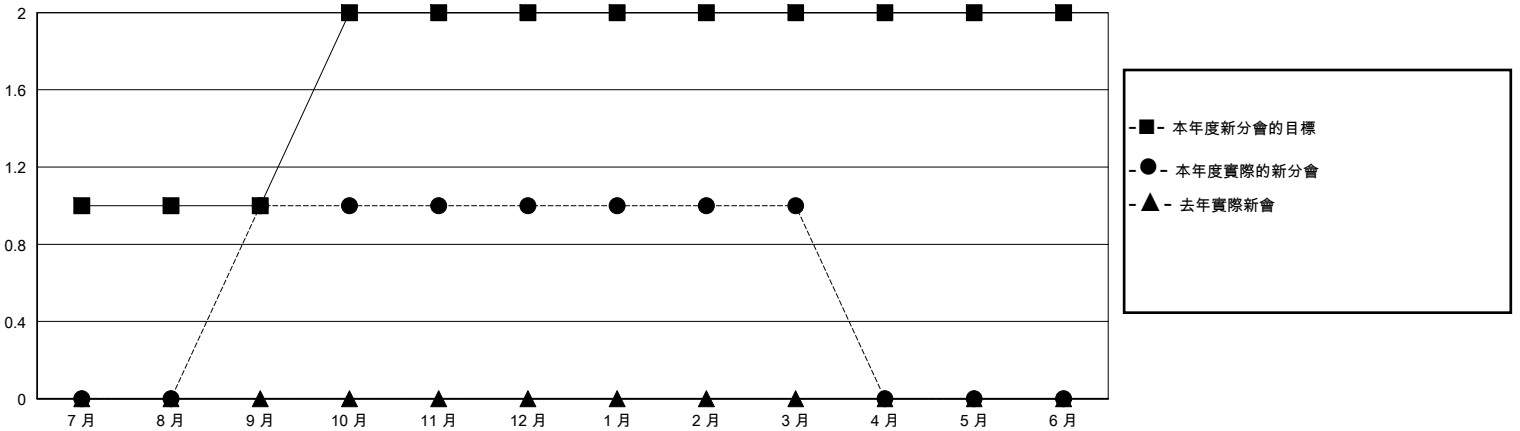

MONTHLY MEMBERSHIP PROGRESS REPORT

District 300E 2

Results as of: 3/31/2024

GMT:

地點 REP OF CHINA

GMT憲章區

分會			
成果 2023-2024			
季	新分會目標	新會	會員流失的分會
7月/8月/9月	1	1	1
10月/11月/12月	1	0	2
1月/2月/3月	0	0	0
4月/5月/6月	0	0	0

位會員@每位須繳			
成果 2023-2024			
季	會員淨增長目標	實際會員增長數	實際退會會員 (包括轉會)
7月/8月/9月	180	286	45
10月/11月/12月	60	29	110
1月/2月/3月	30	32	13
4月/5月/6月	30	0	0

目標與實際新會累積

目標和實際會員累積

已取消的分會: 3

52 CLUBS OF 64 增添1位或以上的新會員

性別分佈

男 1,309 (67.20%)
女 638 (32.75%)